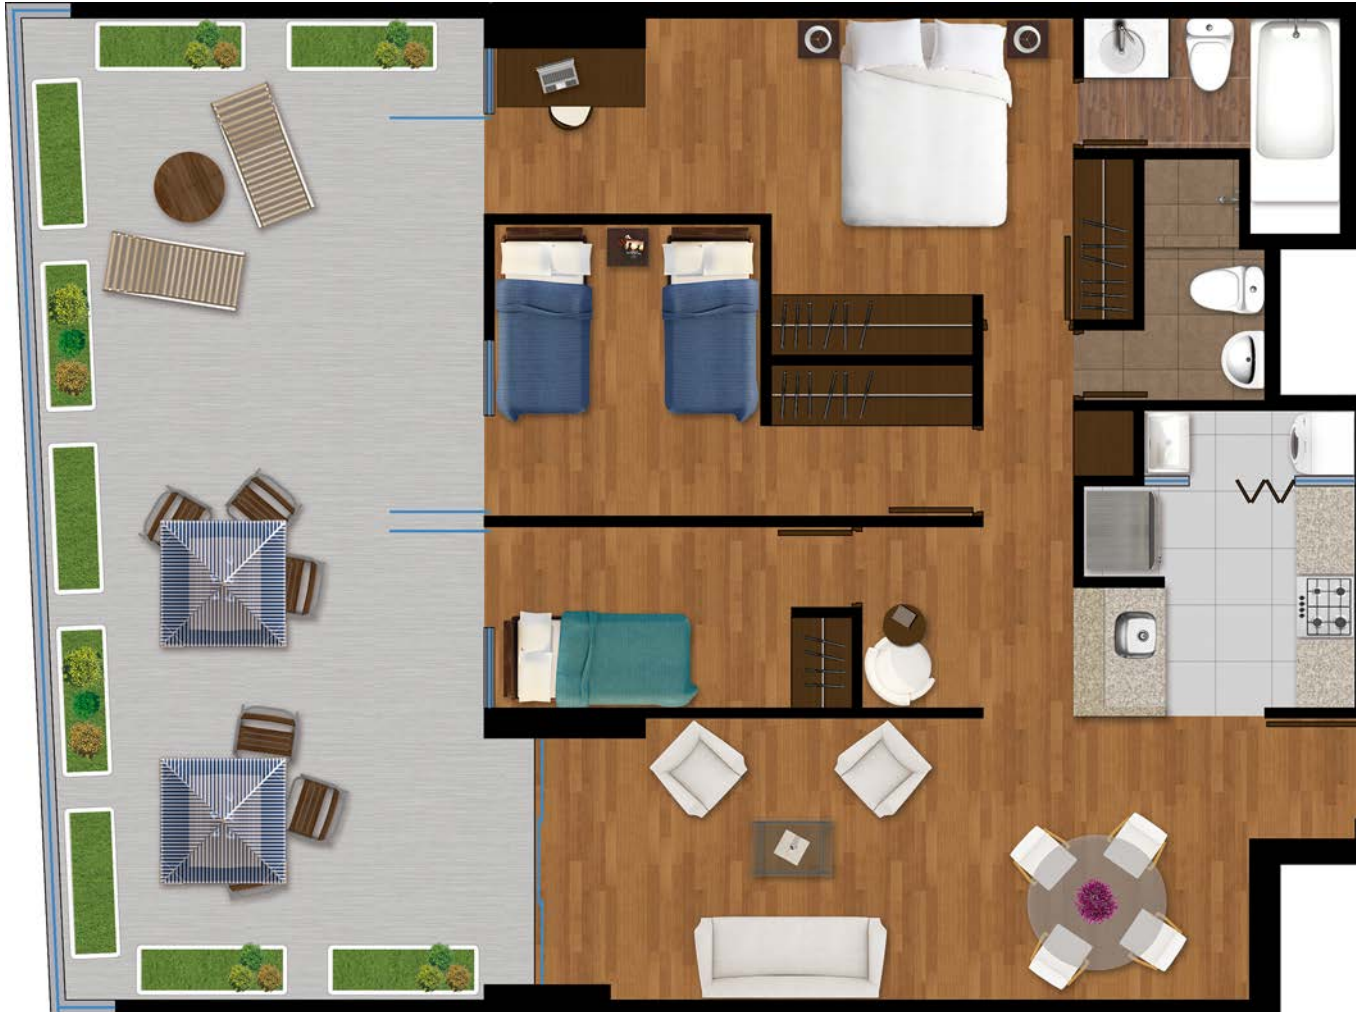

# DEPARTAMENTO 101

ÁREA TECHADA: 93.92 m<sup>2</sup> · ÁREA LIBRE: 38.21 m<sup>2</sup> · ÁREA TOTAL: 132.13 m<sup>2</sup>

**VITALE**  
JESÚS MARÍA

AV. OLAVEGOYA

Av. Cayetano Heredia

**BRAZIL**  
GRUPO INMOBILIARIO