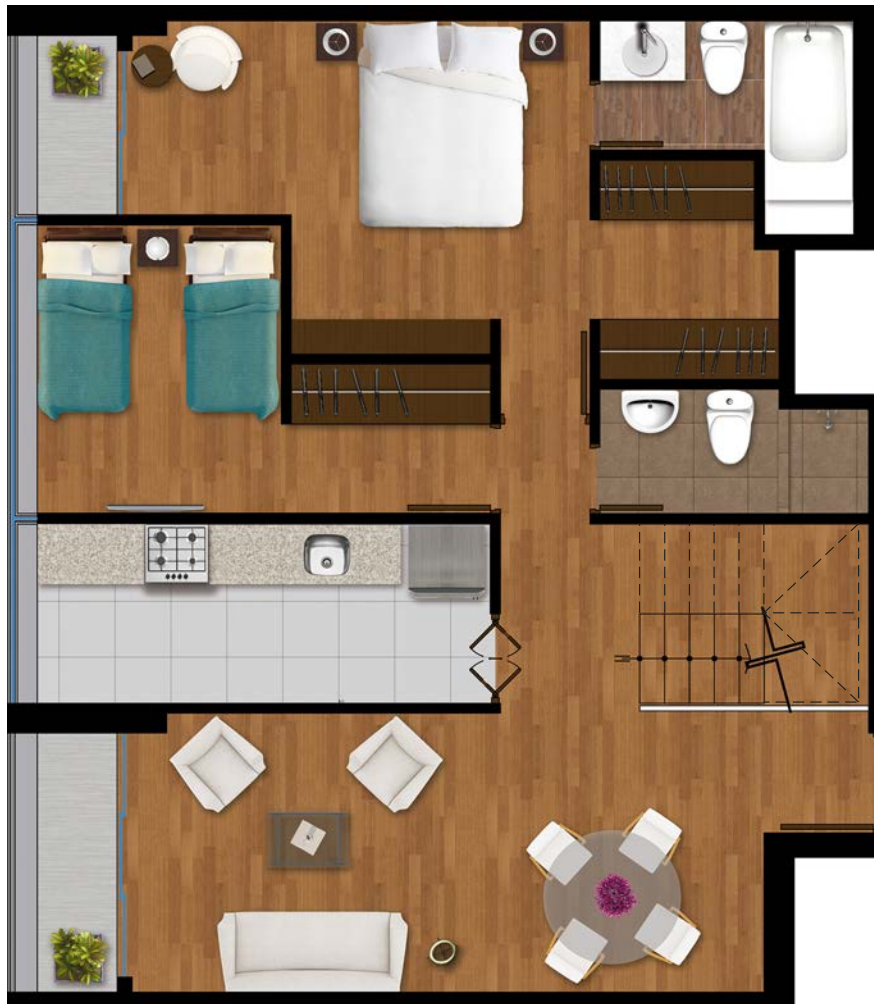

DEPARTAMENTO 2002

ÁREA TECHADA: 104.68 m² · ÁREA LIBRE: 49.32 m² · ÁREA TOTAL: 154.00 m²

VITALE
JESÚS MARÍA

AV. OLAVEGOYA

*El área, mobiliario y distribución son referenciales pudiendo variar durante el desarrollo del proyecto sin previo aviso.