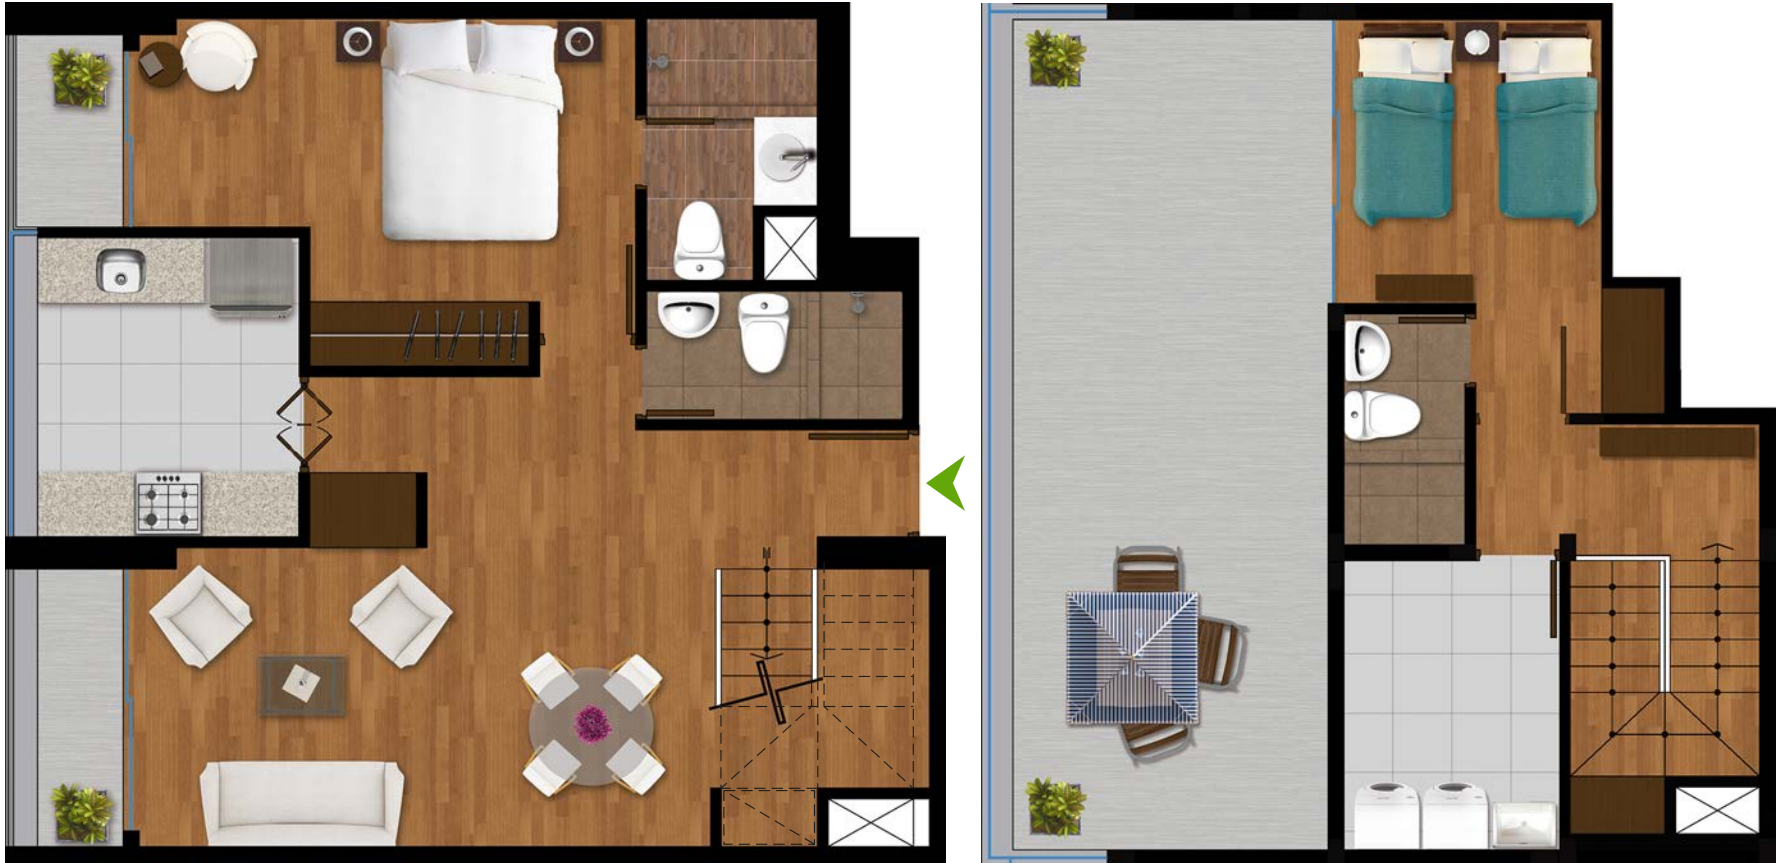

# DEPARTAMENTO 2003

ÁREA TECHADA: 80.32 m<sup>2</sup> · ÁREA LIBRE: 37.49 m<sup>2</sup> · ÁREA TOTAL: 117.81 m<sup>2</sup>

**VITALE**  
JESÚS MARÍA

AV. OLAVEGOYA

\*El área, mobiliario y distribución son referenciales pudiendo variar durante el desarrollo del proyecto sin previo aviso.